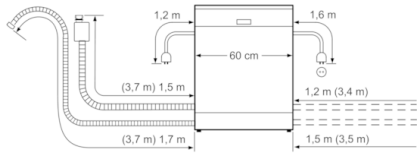

Serie | 4, Helintegrerad diskmaskin, 60 cm SMV4ECX14E

( ) Werte mit Verlängerungssatz