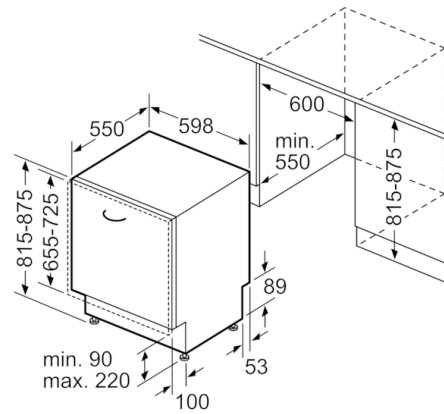

Serie | 4, Helintegrerad diskmaskin, 60 cm SMV4ECX14E

( ) Werte mit Verlängerungssatz

Mått i mm